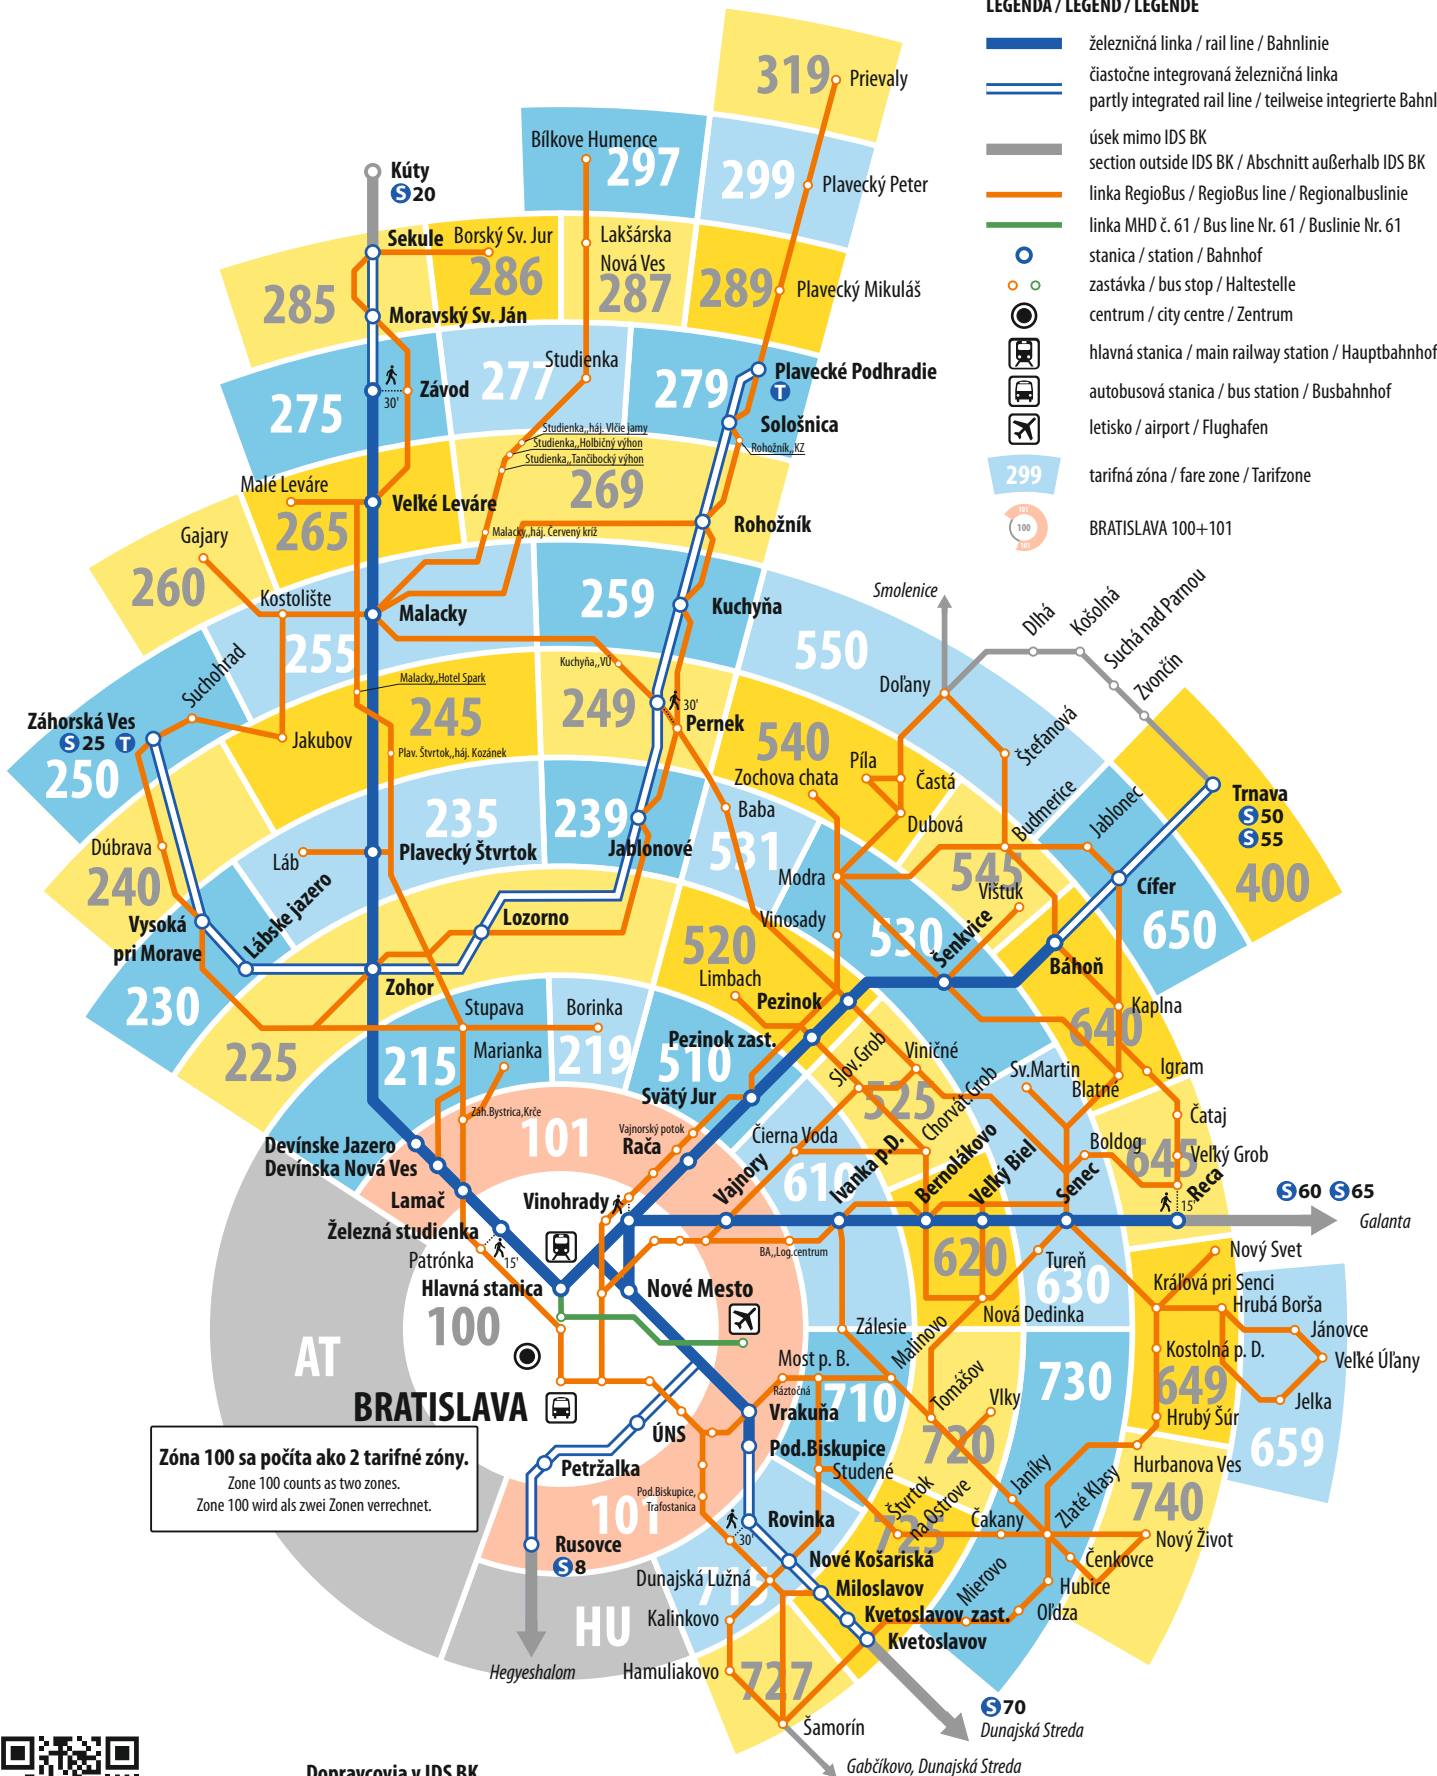

stav / state / stand: **08/2019**

**LEGENDA / LEGEND / LEGENDE**

-  železničná linka / rail line / Bahnlinie
-  čiastočne integrovaná železničná linka  
partly integrated rail line / teilweise integrierte Bahnlinie
-  úsek mimo IDS BK  
section outside IDS BK / Abschnitt außerhalb IDS BK
-  linka RegioBus / RegioBus line / Regionalbuslinie
-  linka MHD č. 61 / Bus line Nr. 61 / Buslinie Nr. 61
-  stanica / station / Bahnhof
-  zastávka / bus stop / Haltestelle
-  centrum / city centre / Zentrum
-  hlavná stanica / main railway station / Hauptbahnhof
-  autobusová stanica / bus station / Busbahnhof
-  letisko / airport / Flughafen
-  299 tarifná zóna / fare zone / Tarifzone
-  BRATISLAVA 100+101

Dopravcovia v IDS BK

denne od 08:00 do 18:00

 **Infocentrum IDS BK**

 [www.idsbk.sk](http://www.idsbk.sk)

 0948 102 102

 [idsbk.sk](https://www.facebook.com/idsbk.sk)

koordinátor IDS BK

<http://www.idsbk.sk>